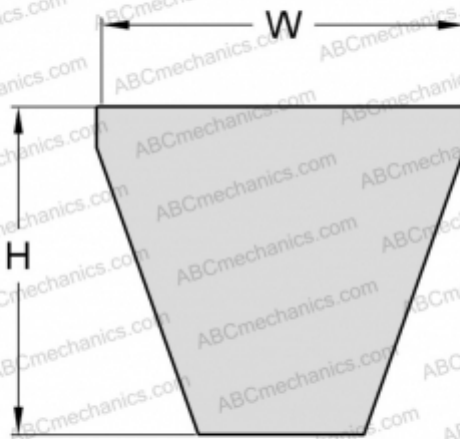

PHG 3V1180XP SKF

Хтра узкий клиновыи ремень с оберткой боковых граней

ТИП: Клиновые ремни, Узкие, Приводные SKF Xtra Power стандарт ANSI (США), Профиль 3V XP (SKF)

Технические характеристики

РАЗМЕРЫ, ММ

Расчетная длина	2997,000
Ширина, W	9,000
Высота, H	8,000