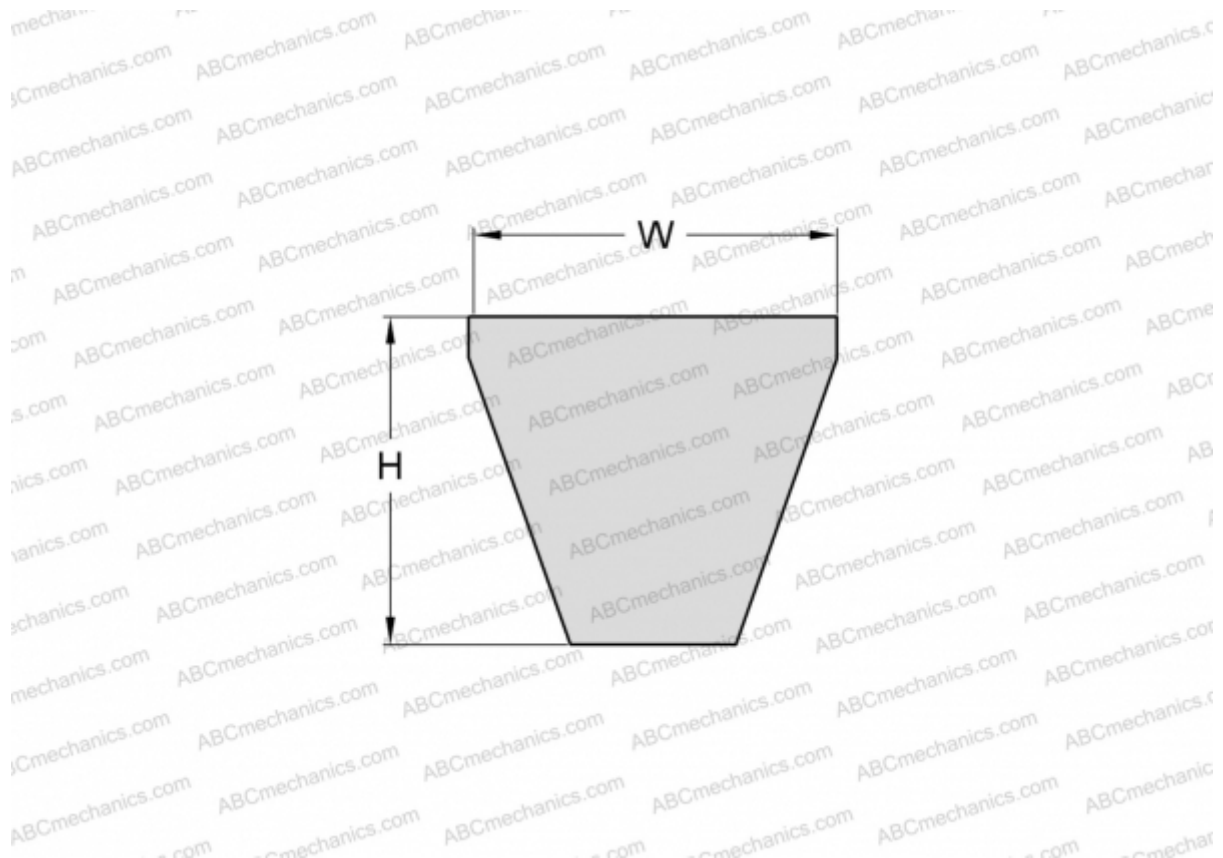

PHG 3V1250XP SKF

Хтра узкий клиновыи ремень с оберткой боковых граней

ТИП: Клиновые ремни, Узкие, Приводные SKF Xtra Power стандарт ANSI (США), Профиль 3V XP (SKF)

Технические характеристики

РАЗМЕРЫ, ММ

Расчетная длина	3175,000
Ширина, W	9,000
Высота, H	8,000