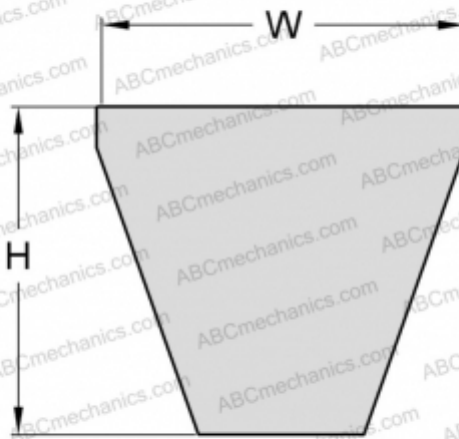

PHG 3V1320XP SKF

Хтра узкий клиновыи ремень с оберткой боковых граней

ТИП: Клиновые ремни, Узкие, Приводные SKF Xtra Power стандарт ANSI (США), Профиль 3V XP (SKF)

Технические характеристики

РАЗМЕРЫ, ММ

Расчетная длина	3353,000
Ширина, W	9,000
Высота, H	8,000