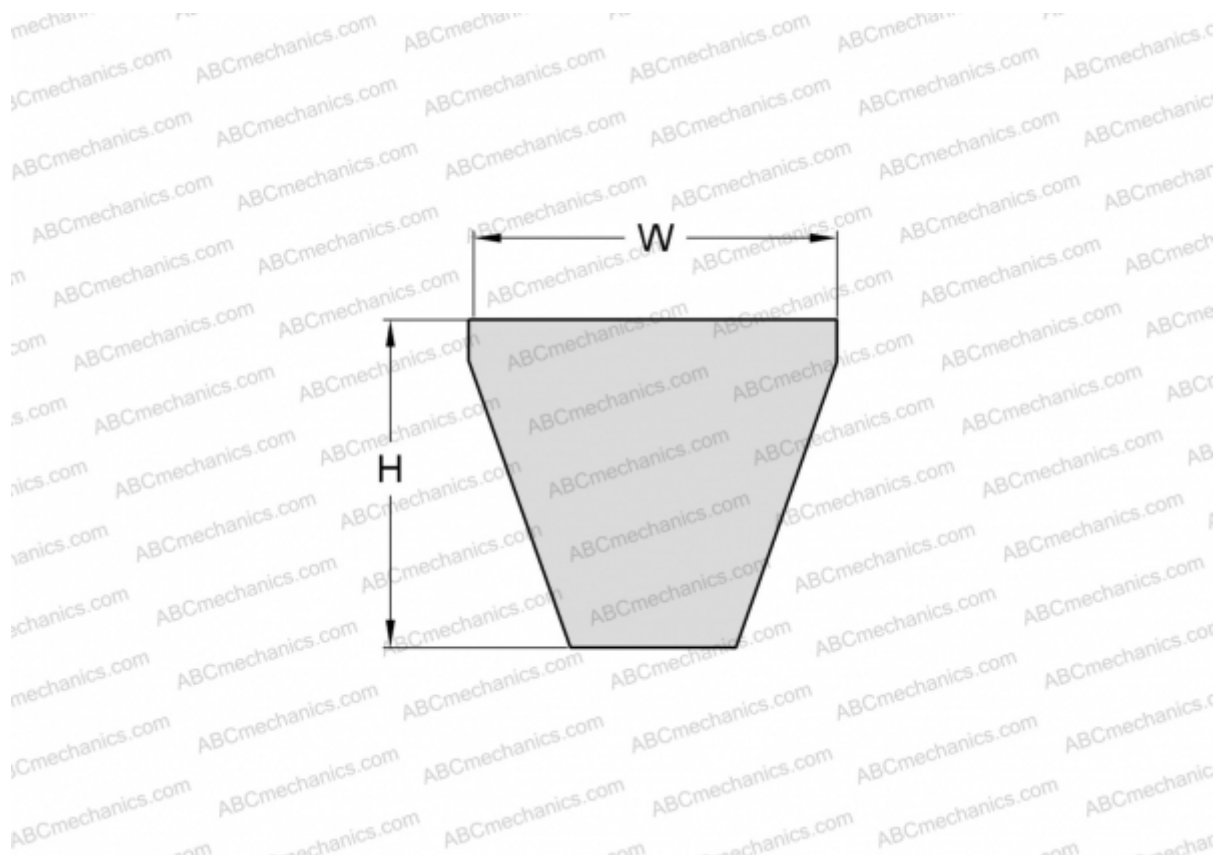

PHG 3V1400XP SKF

Хтра узкий клиновыи ремень с оберткой боковых граней

ТИП: Клиновые ремни, Узкие, Приводные SKF Xtra Power стандарт ANSI (США), Профиль 3V XP (SKF)

Технические характеристики

РАЗМЕРЫ, ММ

Расчетная длина	3556,000
Ширина, W	9,000
Высота, H	8,000