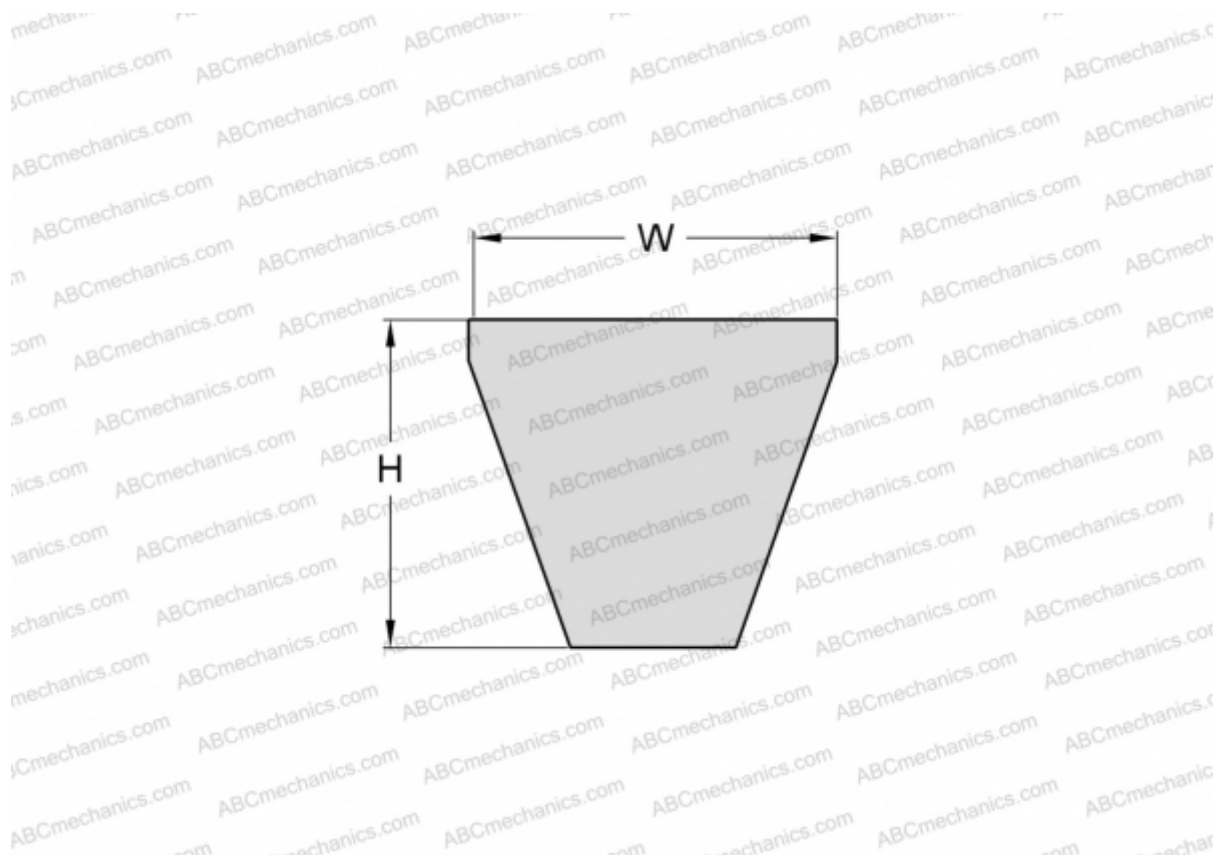

PHG 5V530XP SKF

Хтра узкий клиновыи ремень с оберткой боковых граней

ТИП: Клиновые ремни, Узкие, Приводные SKF Xtra Power стандарт ANSI (США), Профиль 5V XP (SKF)

Технические характеристики

РАЗМЕРЫ, ММ

Расчетная длина	1346,000
Ширина, W	15,000
Высота, H	13,000