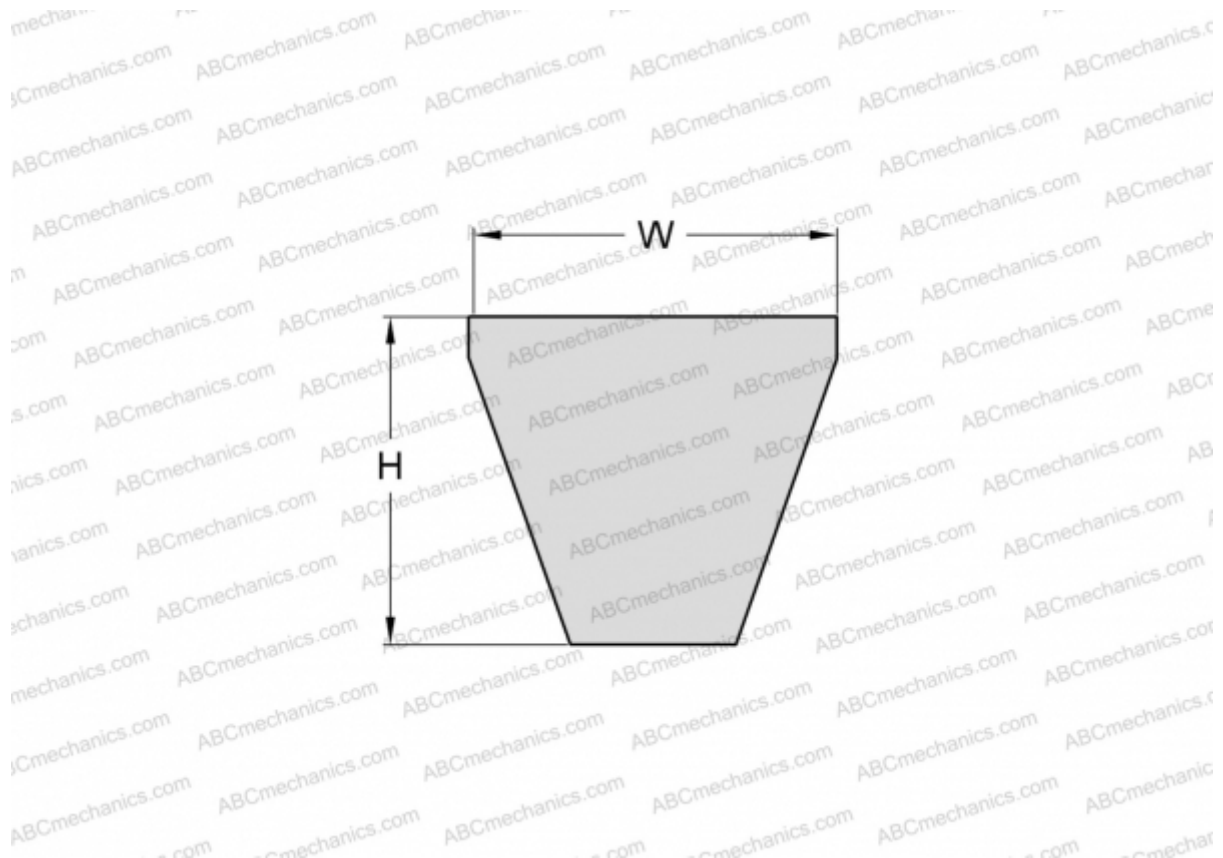

PHG 5V560XP SKF

Хтра узкий клиновыи ремень с оберткой боковых граней

ТИП: Клиновые ремни, Узкие, Приводные SKF Xtra Power стандарт ANSI (США), Профиль 5V XP (SKF)

Технические характеристики

РАЗМЕРЫ, ММ

Расчетная длина	1422,000
Ширина, W	15,000
Высота, H	13,000