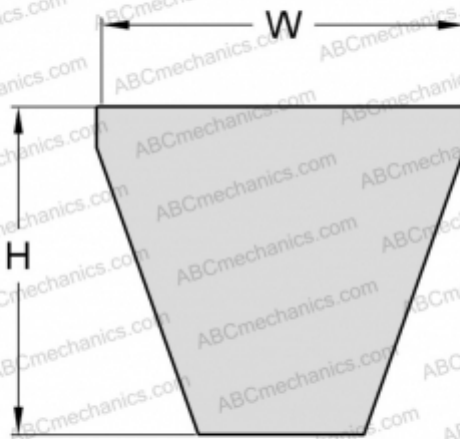

PHG 5V600XP SKF

Хтра узкий клиновыи ремень с оберткой боковых граней

ТИП: Клиновые ремни, Узкие, Приводные SKF Xtra Power стандарт ANSI (США), Профиль 5V XP (SKF)

Технические характеристики

РАЗМЕРЫ, ММ

Расчетная длина	1524,000
Ширина, W	15,000
Высота, H	13,000