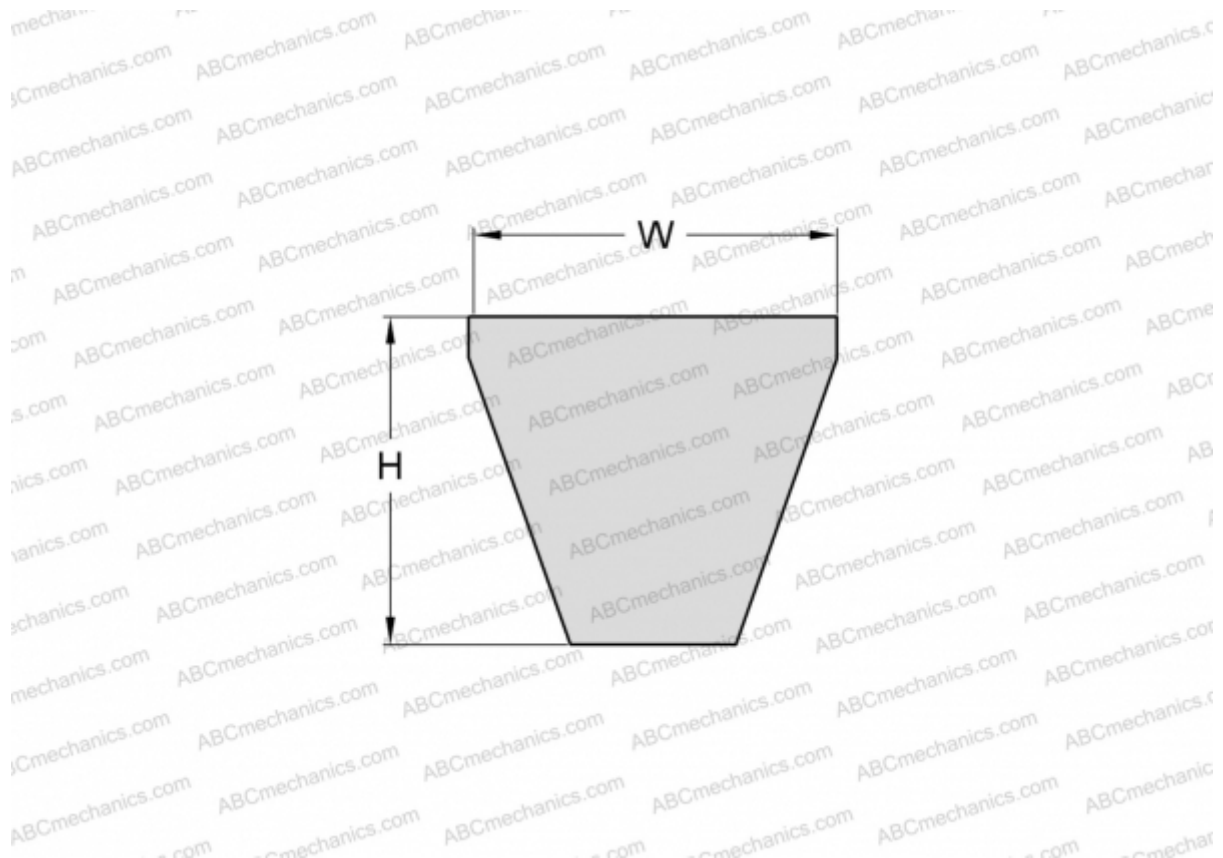

PHG 5V630XP SKF

Хтра узкий клиновыи ремень с оберткой боковых граней

ТИП: Клиновые ремни, Узкие, Приводные SKF Xtra Power стандарт ANSI (США), Профиль 5V XP (SKF)

Технические характеристики

РАЗМЕРЫ, ММ

Расчетная длина	1600,000
Ширина, W	15,000
Высота, H	13,000