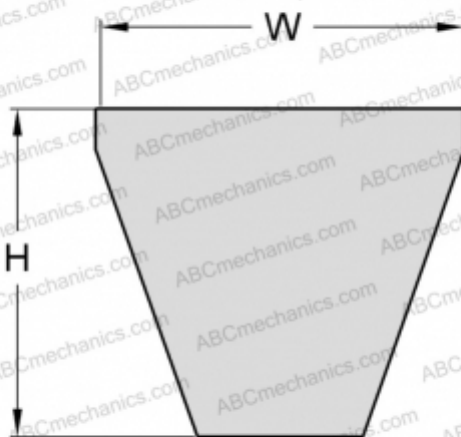

## PHG 5V670XP SKF

Хтра узкий клиновыи ремень с оберткой боковых граней

ТИП: Клиновые ремни, Узкие, Приводные SKF Xtra Power стандарт ANSI (США), Профиль 5V XP (SKF)

#### РАЗМЕРЫ, ММ

Расчетная длина	1702,000
Ширина, W	15,000
Высота, H	13,000