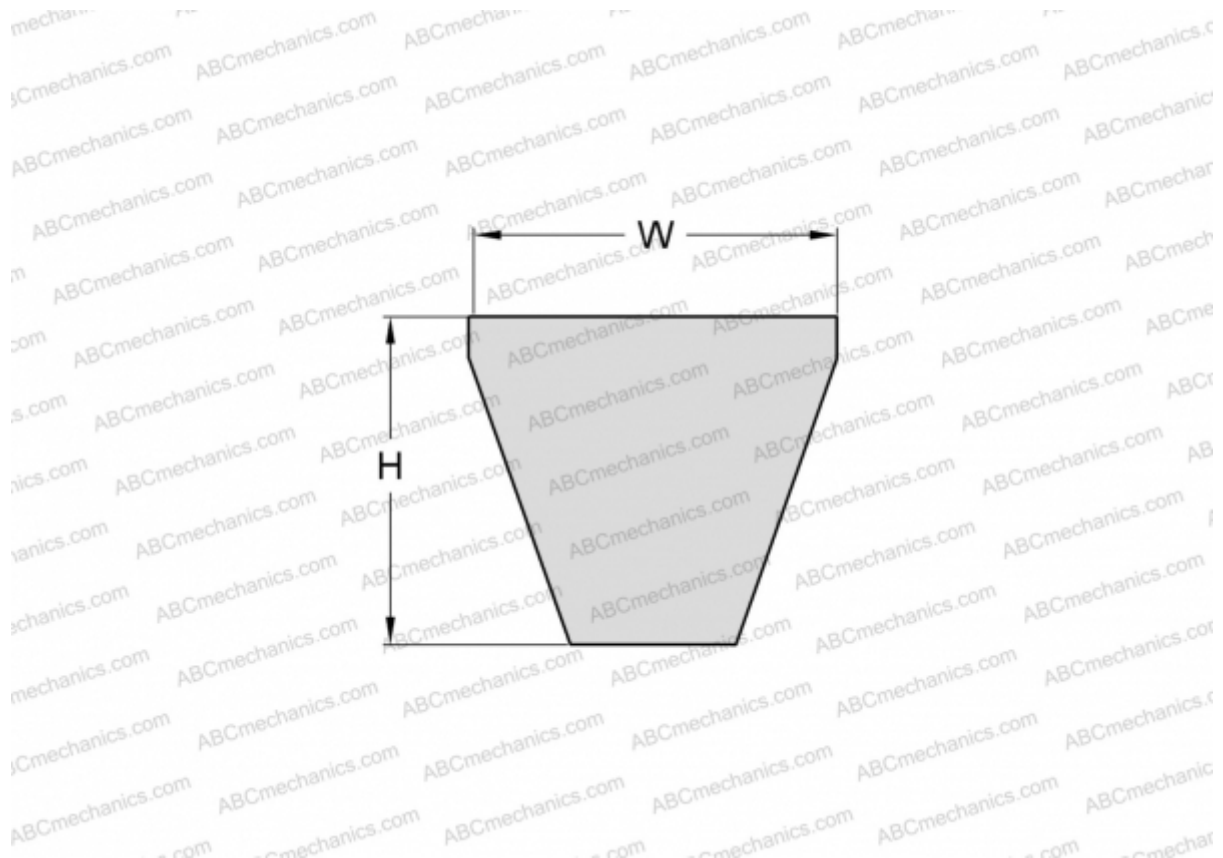

PHG 5V710XP SKF

Хтра узкий клиновыи ремень с оберткой боковых граней

ТИП: Клиновые ремни, Узкие, Приводные SKF Xtra Power стандарт ANSI (США), Профиль 5V XP (SKF)

Технические характеристики

РАЗМЕРЫ, ММ

Расчетная длина	1803,000
Ширина, W	15,000
Высота, H	13,000