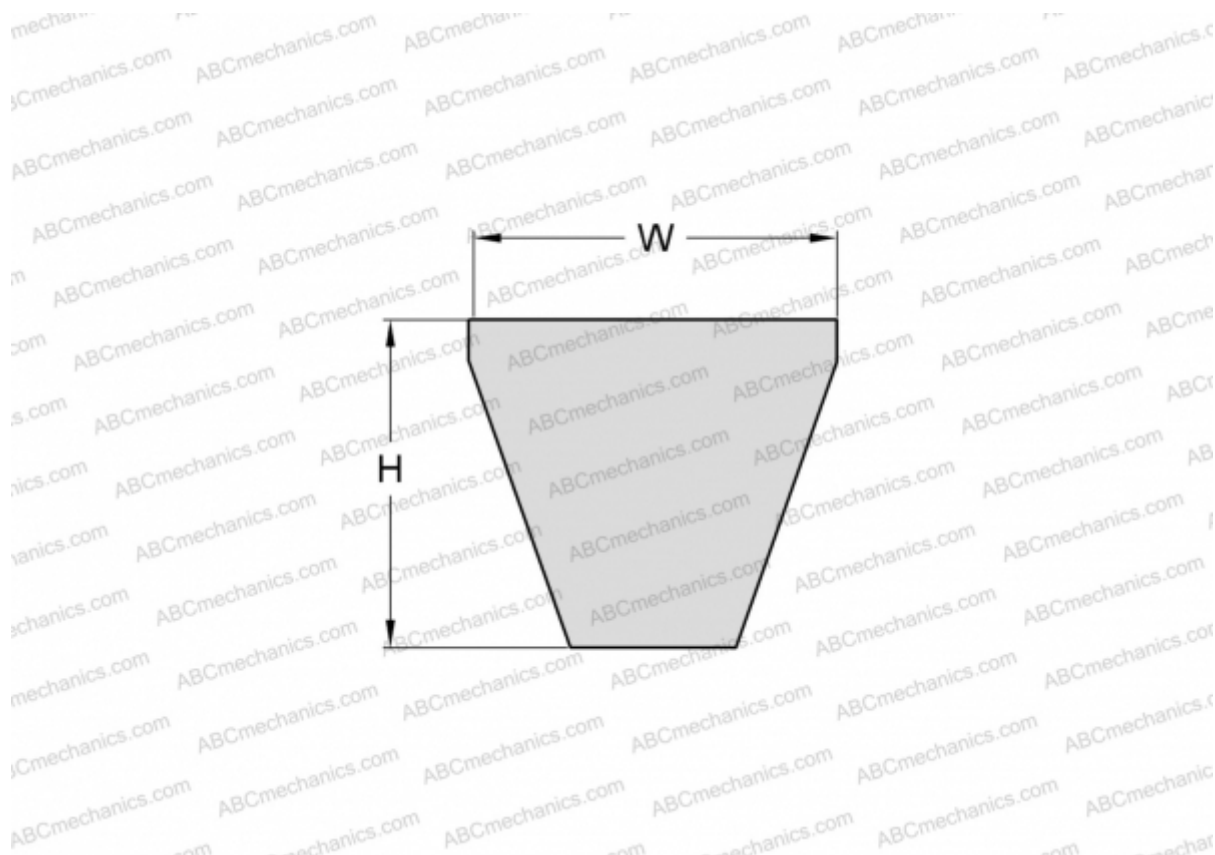

PHG 5V800XP SKF

Хтра узкий клиновыи ремень с оберткой боковых граней

ТИП: Клиновые ремни, Узкие, Приводные SKF Xtra Power стандарт ANSI (США), Профиль 5V XP (SKF)

Технические характеристики

РАЗМЕРЫ, ММ

Расчетная длина	2032,000
Ширина, W	15,000
Высота, H	13,000