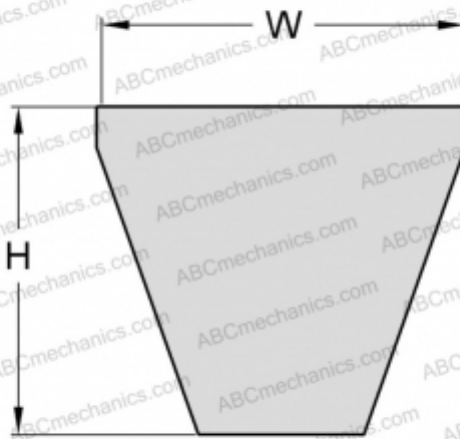

PHG 5V950XP SKF

Хтра узкий клиновыи ремень с оберткой боковых граней

ТИП: Клиновые ремни, Узкие, Приводные SKF Xtra Power стандарт ANSI (США), Профиль 5V XP (SKF)

Технические характеристики

РАЗМЕРЫ, ММ

Расчетная длина	2413,000
Ширина, W	15,000
Высота, H	13,000