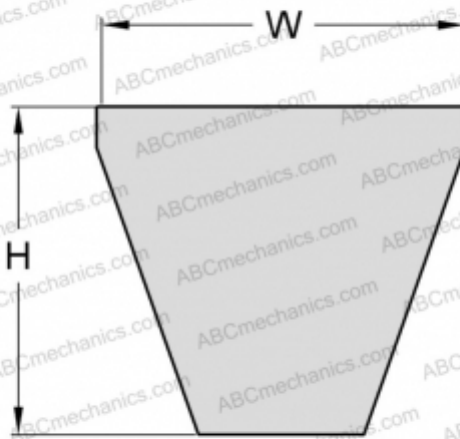

PHG 5V1000XP SKF

Хтра узкий клиновыи ремень с оберткой боковых граней

ТИП: Клиновые ремни, Узкие, Приводные SKF Xtra Power стандарт ANSI (США), Профиль 5V XP (SKF)

Технические характеристики

РАЗМЕРЫ, ММ

Расчетная длина	2540,000
Ширина, W	15,000
Высота, H	13,000