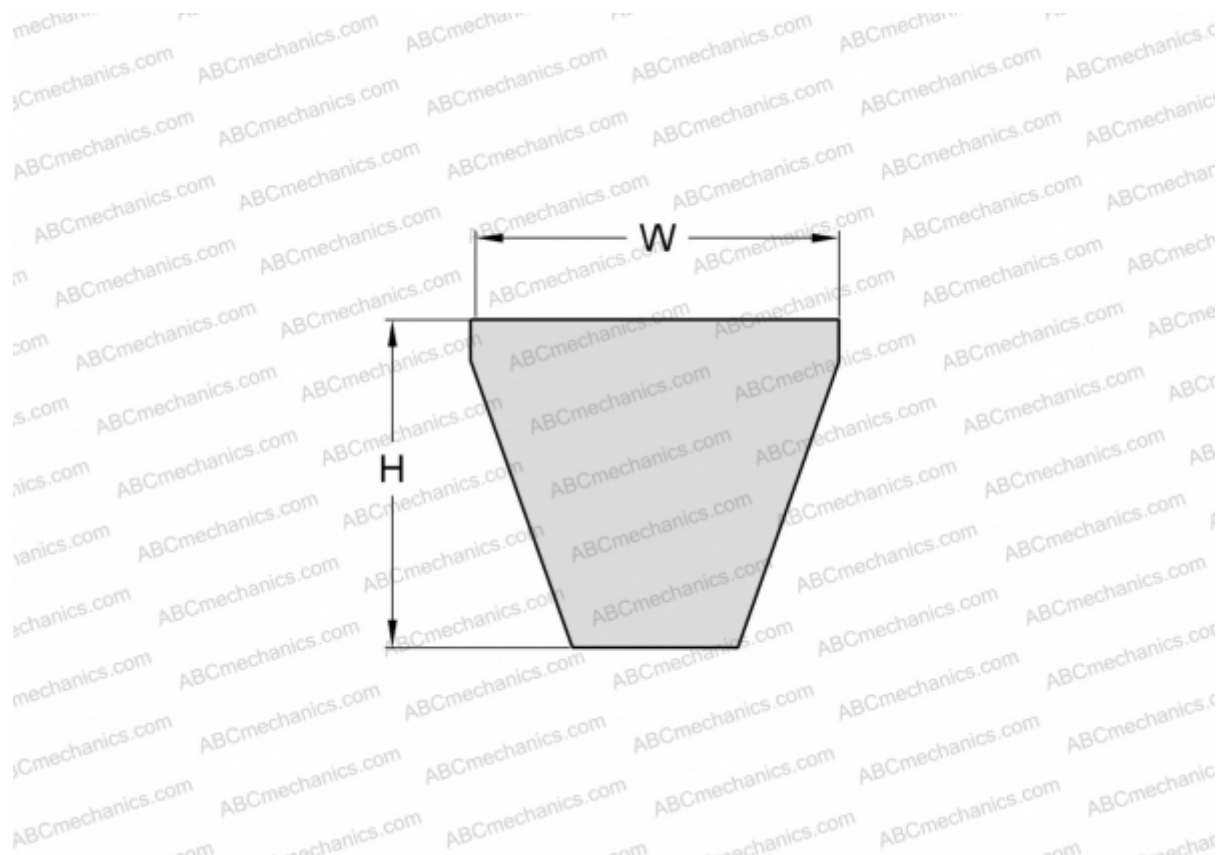

## PHG 5V1060XP SKF

Хтра узкий клиновыи ремень с оберткой боковых граней

ТИП: Клиновые ремни, Узкие, Приводные SKF Xtra Power стандарт ANSI (США), Профиль 5V XP (SKF)

#### РАЗМЕРЫ, ММ

Расчетная длина	2692,000
Ширина, W	15,000
Высота, H	13,000