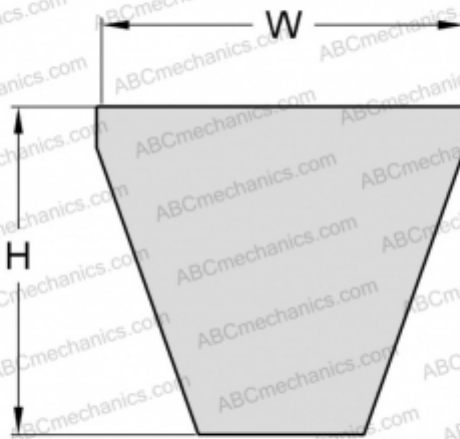

# PHG 5V1120XP SKF

Хтра узкий клиновыи ремень с оберткой боковых граней

ТИП: Клиновые ремни, Узкие, Приводные SKF Xtra Power стандарт ANSI (США), Профиль 5V XP (SKF)

### РАЗМЕРЫ, ММ

Расчетная длина	2845,000
Ширина, W	15,000
Высота, H	13,000