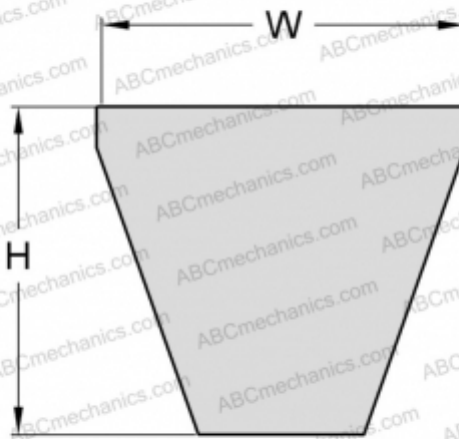

PHG 5V1250XP SKF

Хтра узкий клиновыи ремень с оберткой боковых граней

ТИП: Клиновые ремни, Узкие, Приводные SKF Xtra Power стандарт ANSI (США), Профиль 5V XP (SKF)

Технические характеристики

РАЗМЕРЫ, ММ

Расчетная длина	3175,000
Ширина, W	15,000
Высота, H	13,000