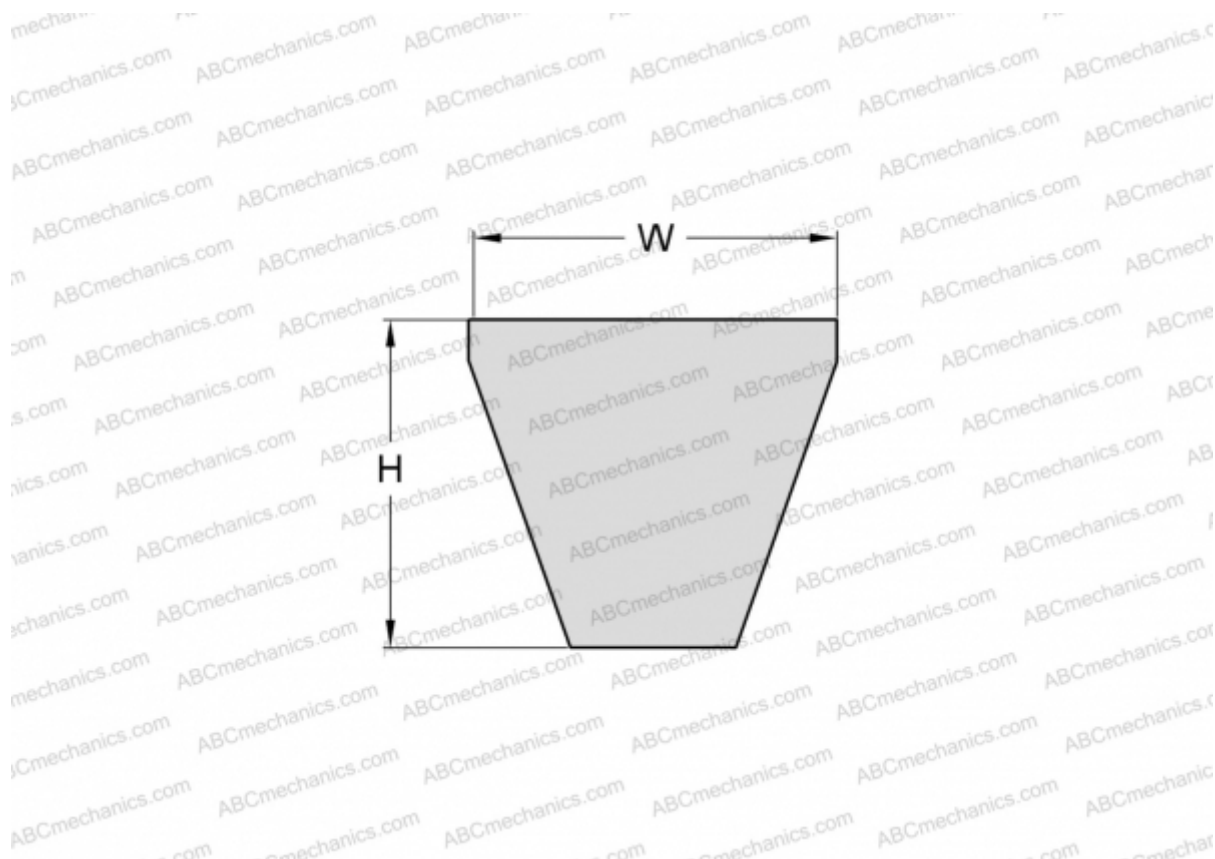

PHG 5V1320XP SKF

Хтра узкий клиновыи ремень с оберткой боковых граней

ТИП: Клиновые ремни, Узкие, Приводные SKF Xtra Power стандарт ANSI (США), Профиль 5V XP (SKF)

Технические характеристики

РАЗМЕРЫ, ММ

Расчетная длина	3353,000
Ширина, W	15,000
Высота, H	13,000