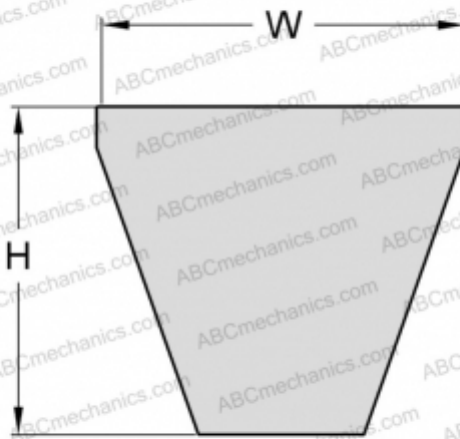

PHG 5V1400XP SKF

Хтра узкий клиновыи ремень с оберткой боковых граней

ТИП: Клиновые ремни, Узкие, Приводные SKF Xtra Power стандарт ANSI (США), Профиль 5V XP (SKF)

Технические характеристики

РАЗМЕРЫ, ММ

Расчетная длина	3556,000
Ширина, W	15,000
Высота, H	13,000