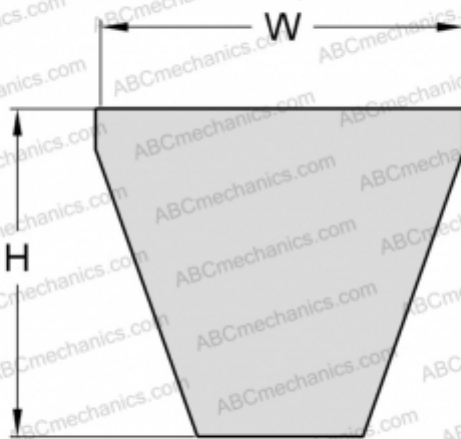

# PHG 5V1600XP SKF

Хтра узкий клиновыи ремень с оберткой боковых граней

ТИП: Клиновые ремни, Узкие, Приводные SKF Xtra Power стандарт ANSI (США), Профиль 5V XP (SKF)

### РАЗМЕРЫ, ММ

Расчетная длина	4064,000
Ширина, W	15,000
Высота, H	13,000