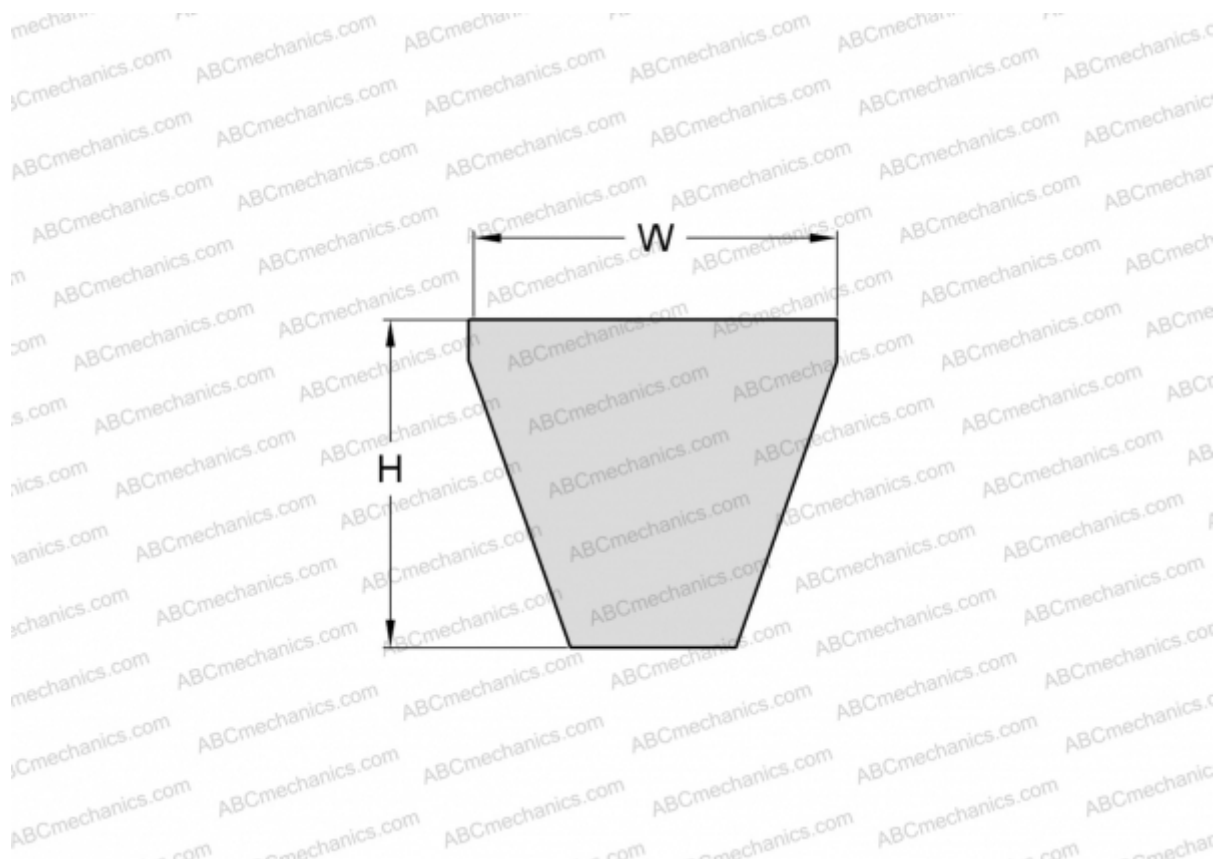

PHG 5V1700XP SKF

Хтра узкий клиновыи ремень с оберткой боковых граней

ТИП: Клиновые ремни, Узкие, Приводные SKF Xtra Power стандарт ANSI (США), Профиль 5V XP (SKF)

Технические характеристики

РАЗМЕРЫ, ММ

Расчетная длина	4318,000
Ширина, W	15,000
Высота, H	13,000