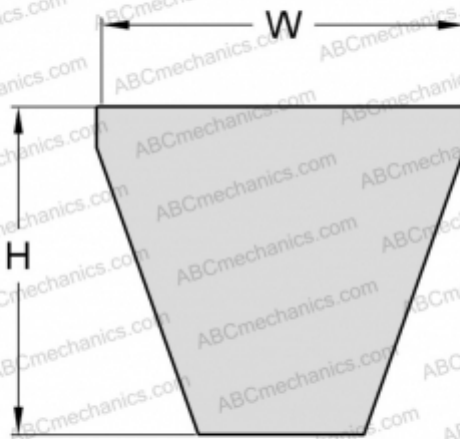

PHG 5V1800XP SKF

Хтра узкий клиновыи ремень с оберткой боковых граней

ТИП: Клиновые ремни, Узкие, Приводные SKF Xtra Power стандарт ANSI (США), Профиль 5V XP (SKF)

Технические характеристики

РАЗМЕРЫ, ММ

Расчетная длина	4572,000
Ширина, W	15,000
Высота, H	13,000