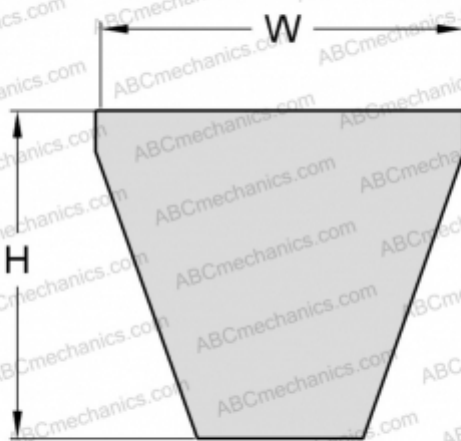

PHG 5V1900XP SKF

Хтра узкий клиновыи ремень с оберткой боковых граней

ТИП: Клиновые ремни, Узкие, Приводные SKF Xtra Power стандарт ANSI (США), Профиль 5V XP (SKF)

Технические характеристики

РАЗМЕРЫ, ММ

Расчетная длина	4826,000
Ширина, W	15,000
Высота, H	13,000