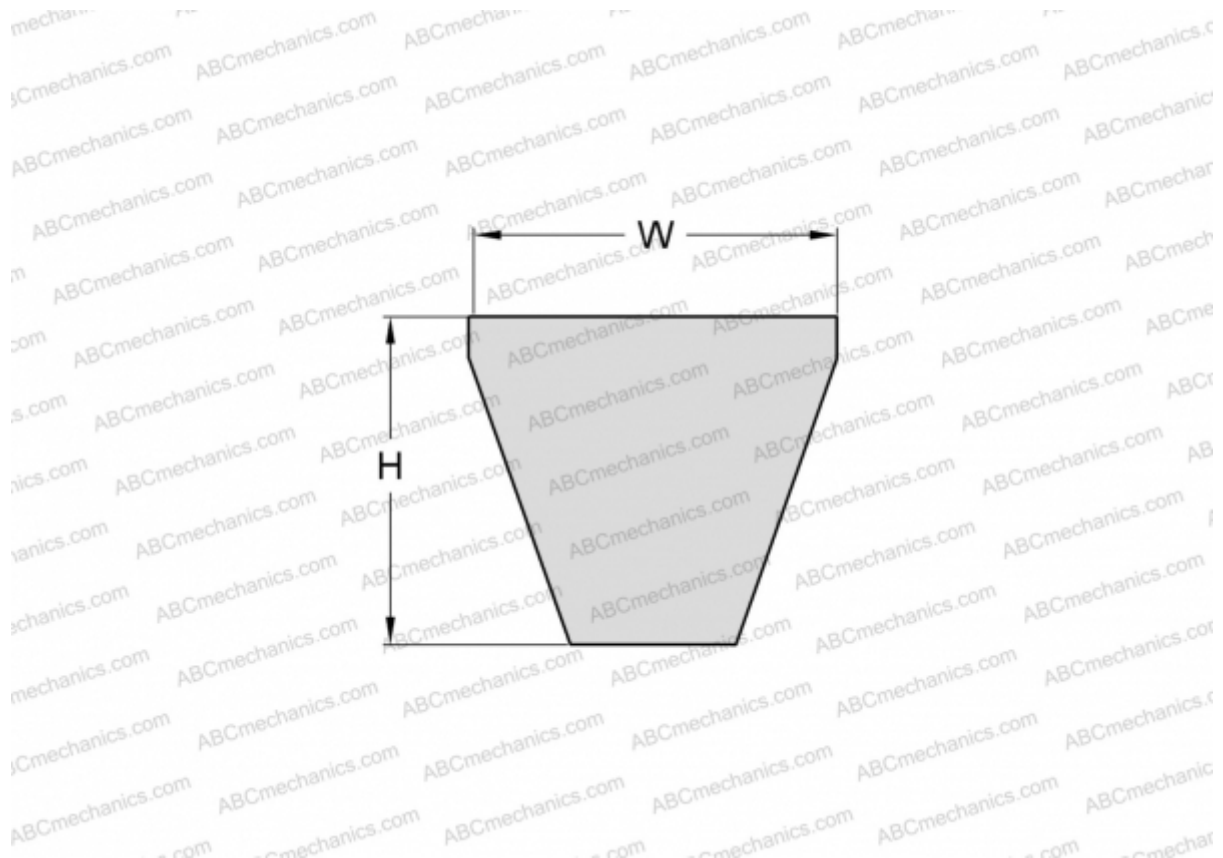

PHG 5V2000XP SKF

Хтра узкий клиновыи ремень с оберткой боковых граней

ТИП: Клиновые ремни, Узкие, Приводные SKF Xtra Power стандарт ANSI (США), Профиль 5V XP (SKF)

Технические характеристики

РАЗМЕРЫ, ММ

Расчетная длина	5080,000
Ширина, W	15,000
Высота, H	13,000