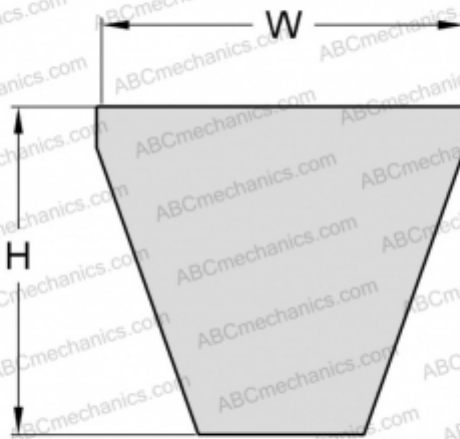

PHG 5V2120XP SKF

Хтра узкий клиновыи ремень с оберткой боковых граней

ТИП: Клиновые ремни, Узкие, Приводные SKF Xtra Power стандарт ANSI (США), Профиль 5V XP (SKF)

Технические характеристики

РАЗМЕРЫ, ММ

Расчетная длина	5385,000
Ширина, W	15,000
Высота, H	13,000