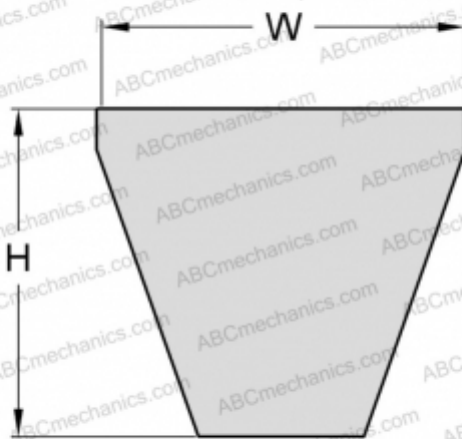

PHG 5V2240XP SKF

Хтра узкий клиновый ремень с оберткой боковых граней

ТИП: Клиновые ремни, Узкие, Приводные SKF Xtra Power стандарт ANSI (США), Профиль 5V XP (SKF)

Технические характеристики

РАЗМЕРЫ, ММ

Расчетная длина	5690,000
Ширина, W	15,000
Высота, H	13,000