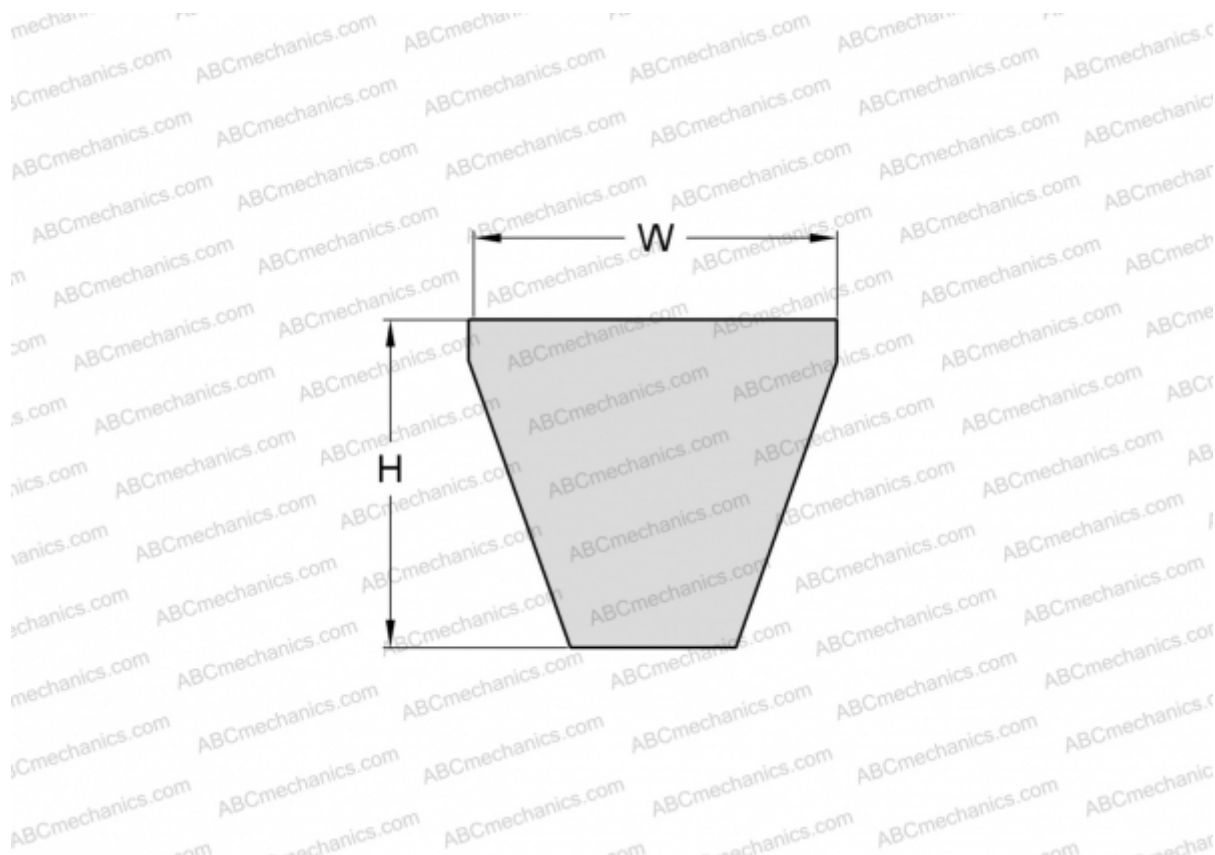

PHG 5V2360XP SKF

Хтра узкий клиновыи ремень с оберткой боковых граней

ТИП: Клиновые ремни, Узкие, Приводные SKF Xtra Power стандарт ANSI (США), Профиль 5V XP (SKF)

Технические характеристики

РАЗМЕРЫ, ММ

Расчетная длина	5994,000
Ширина, W	15,000
Высота, H	13,000