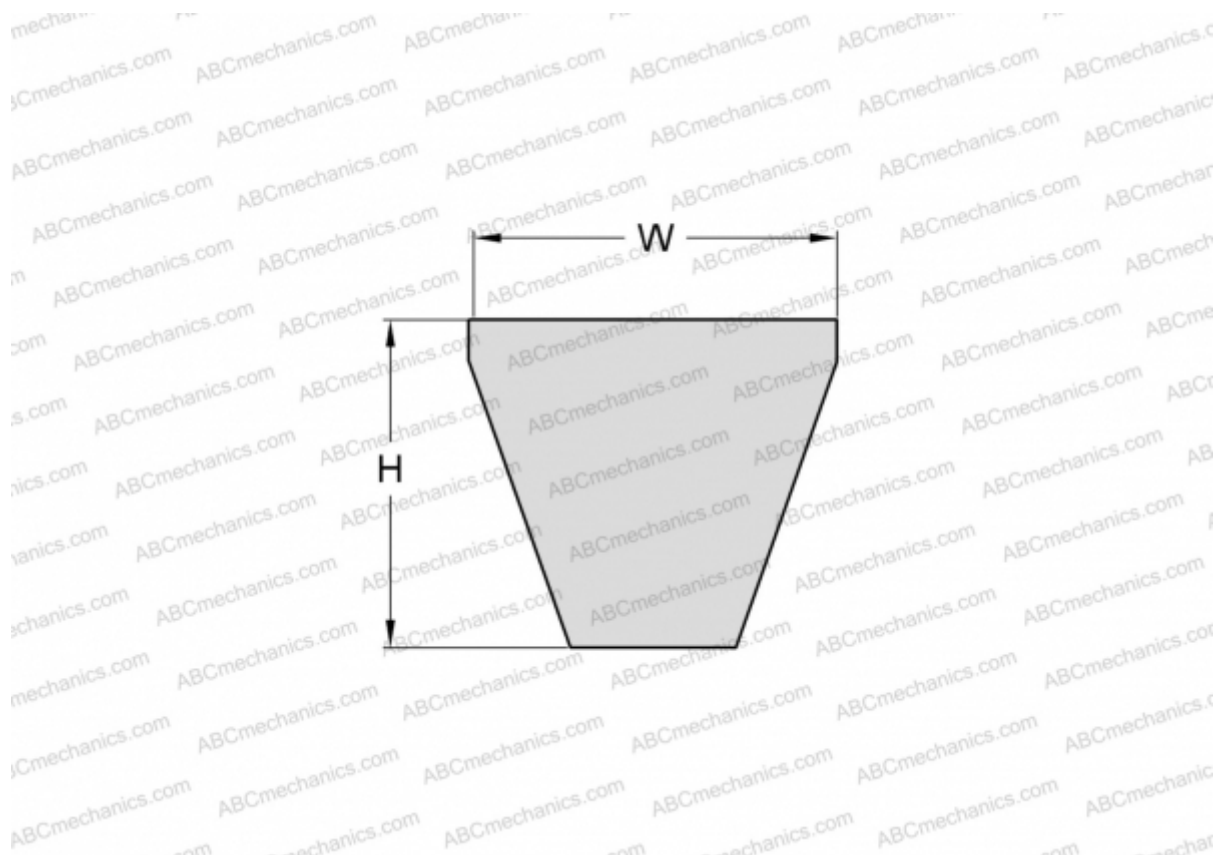

PHG 5V2500XP SKF

Хтра узкий клиновыи ремень с оберткой боковых граней

ТИП: Клиновые ремни, Узкие, Приводные SKF Xtra Power стандарт ANSI (США), Профиль 5V XP (SKF)

Технические характеристики

РАЗМЕРЫ, ММ

| | |
|-----------------|----------|
| Расчетная длина | 6350,000 |
| Ширина, W | 15,000 |
| Высота, H | 13,000 |