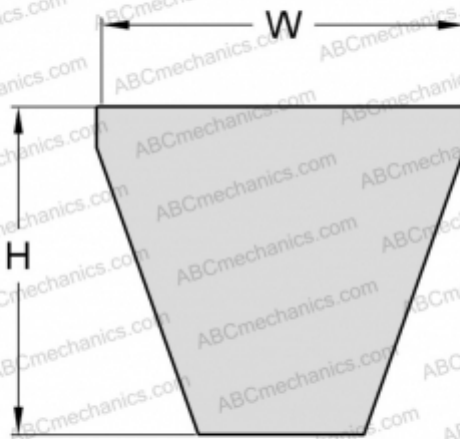

PHG 5V2650XP SKF

Хтра узкий клиновыи ремень с оберткой боковых граней

ТИП: Клиновые ремни, Узкие, Приводные SKF Xtra Power стандарт ANSI (США), Профиль 5V XP (SKF)

Технические характеристики

РАЗМЕРЫ, ММ

Расчетная длина	6731,000
Ширина, W	15,000
Высота, H	13,000