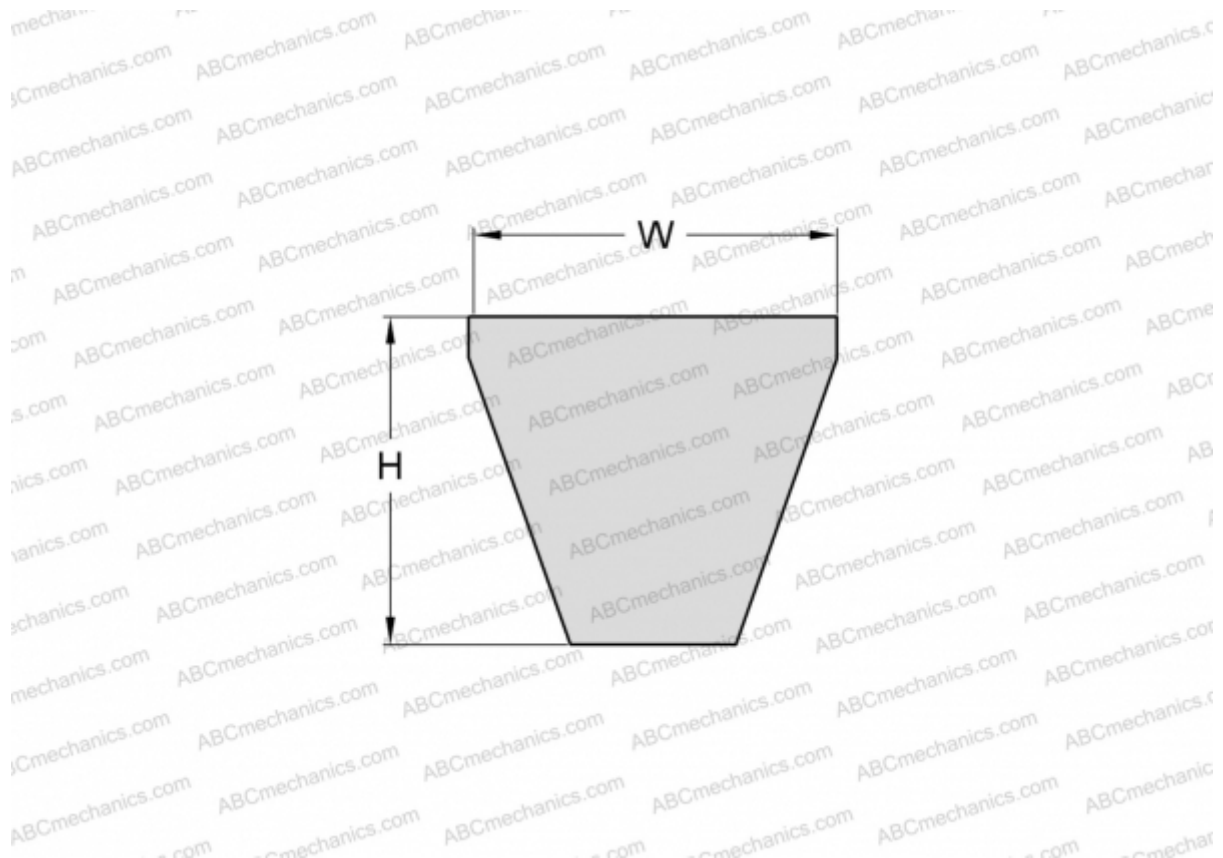

PHG 5V2800XP SKF

Хтра узкий клиновыи ремень с оберткой боковых граней

ТИП: Клиновые ремни, Узкие, Приводные SKF Xtra Power стандарт ANSI (США), Профиль 5V XP (SKF)

Технические характеристики

РАЗМЕРЫ, ММ

Расчетная длина	7112,000
Ширина, W	15,000
Высота, H	13,000