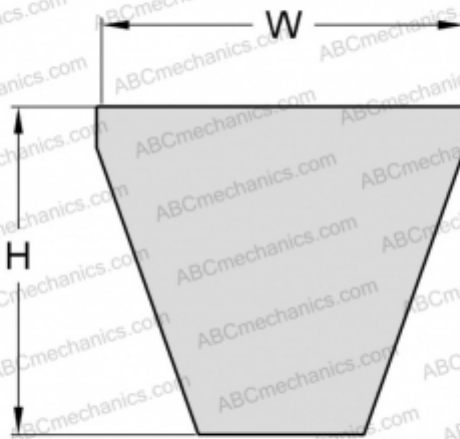

# PHG 5V3150XP SKF

Хтра узкий клиновыи ремень с оберткой боковых граней

ТИП: Клиновые ремни, Узкие, Приводные SKF Xtra Power стандарт ANSI (США), Профиль 5V XP (SKF)

### РАЗМЕРЫ, ММ

Расчетная длина	8001,000
Ширина, W	15,000
Высота, H	13,000