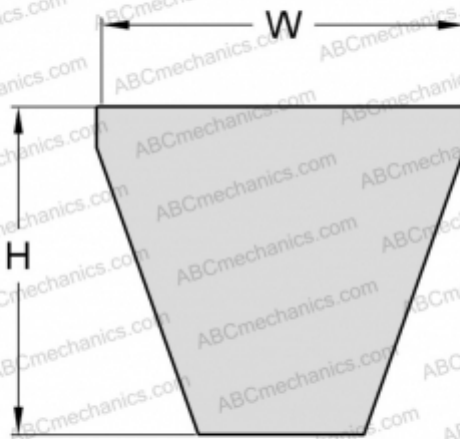

# PHG 8V1000XP SKF

Хтра узкий клиновыи ремень с оберткой боковых граней

ТИП: Клиновые ремни, Узкие, Приводные SKF Xtra Power стандарт ANSI (США), Профиль 8V XP (SKF)

### РАЗМЕРЫ, ММ

Расчетная длина	2540,000
Ширина, W	25,000
Высота, H	23,000