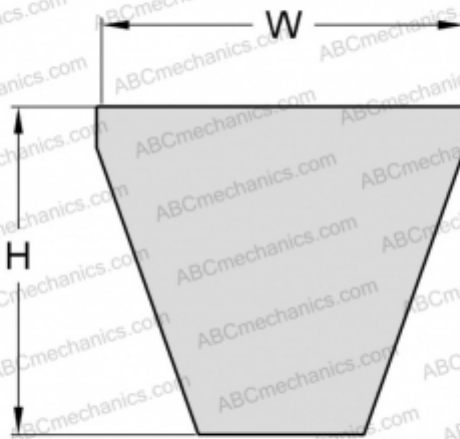

# PHG 8V1120XP SKF

Хтра узкий клиновыи ремень с оберткой боковых граней

ТИП: Клиновые ремни, Узкие, Приводные SKF Xtra Power стандарт ANSI (США), Профиль 8V XP (SKF)

### РАЗМЕРЫ, ММ

Расчетная длина	2845,000
Ширина, W	25,000
Высота, H	23,000