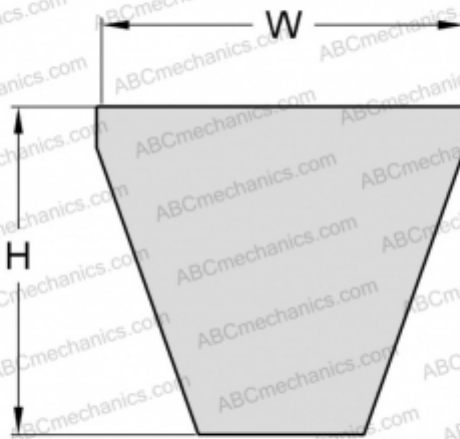

PHG 8V1250XP SKF

Хтра узкий клиновыи ремень с оберткой боковых граней

ТИП: Клиновые ремни, Узкие, Приводные SKF Xtra Power стандарт ANSI (США), Профиль 8V XP (SKF)

Технические характеристики

РАЗМЕРЫ, ММ

Расчетная длина	3175,000
Ширина, W	25,000
Высота, H	23,000