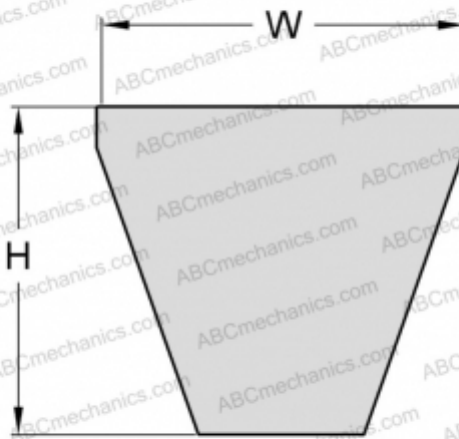

# PHG 8V1400XP SKF

Хтра узкий клиновыи ремень с оберткой боковых граней

ТИП: Клиновые ремни, Узкие, Приводные SKF Xtra Power стандарт ANSI (США), Профиль 8V XP (SKF)

### РАЗМЕРЫ, ММ

Расчетная длина	3556,000
Ширина, W	25,000
Высота, H	23,000