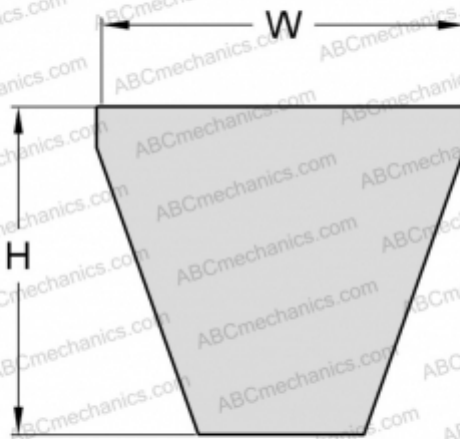

# PHG 8V1500XP SKF

Хтра узкий клиновыи ремень с оберткой боковых граней

ТИП: Клиновые ремни, Узкие, Приводные SKF Xtra Power стандарт ANSI (США), Профиль 8V XP (SKF)

### РАЗМЕРЫ, ММ

Расчетная длина	3810,000
Ширина, W	25,000
Высота, H	23,000