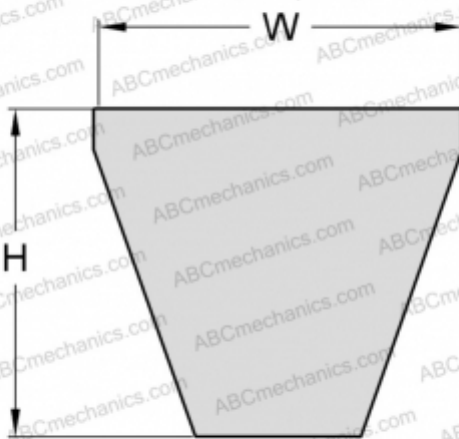

PHG 8V1800XP SKF

Хтра узкий клиновыи ремень с оберткой боковых граней

ТИП: Клиновые ремни, Узкие, Приводные SKF Xtra Power стандарт ANSI (США), Профиль 8V XP (SKF)

Технические характеристики

РАЗМЕРЫ, ММ

Расчетная длина	4572,000
Ширина, W	25,000
Высота, H	23,000