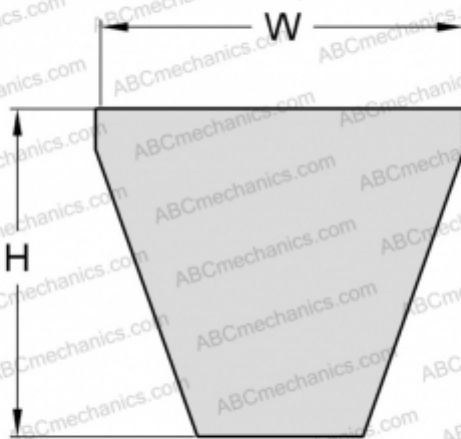

PHG 8V1900XP SKF

Хтра узкий клиновыи ремень с оберткой боковых граней

ТИП: Клиновые ремни, Узкие, Приводные SKF Xtra Power стандарт ANSI (США), Профиль 8V XP (SKF)

Технические характеристики

РАЗМЕРЫ, ММ

Расчетная длина	4826,000
Ширина, W	25,000
Высота, H	23,000