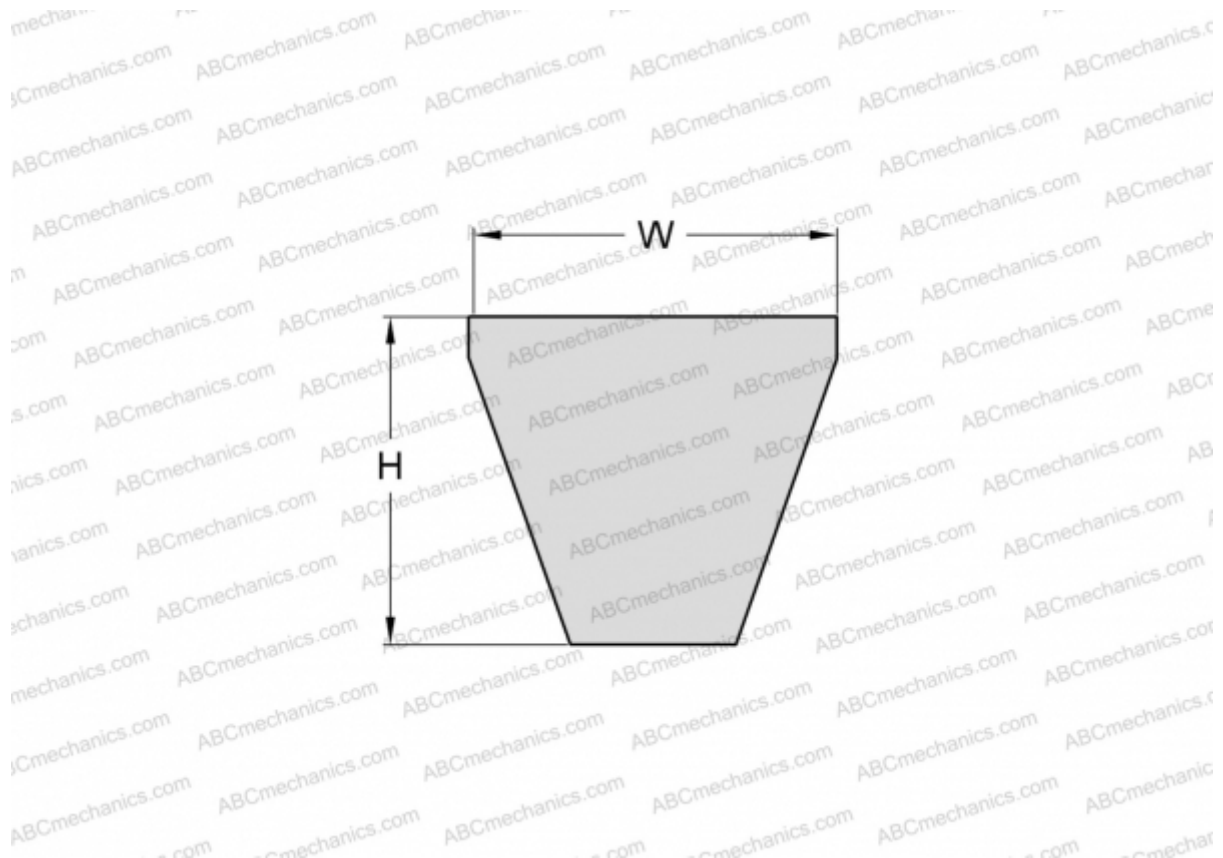

PHG 8V2000XP SKF

Хтра узкий клиновыи ремень с оберткой боковых граней

ТИП: Клиновые ремни, Узкие, Приводные SKF Xtra Power стандарт ANSI (США), Профиль 8V XP (SKF)

Технические характеристики

РАЗМЕРЫ, ММ

Расчетная длина	5080,000
Ширина, W	25,000
Высота, H	23,000