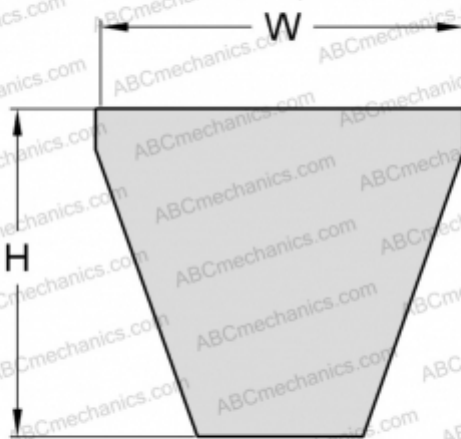

PHG 8V2240XP SKF

Хтра узкий клиновый ремень с оберткой боковых граней

ТИП: Клиновые ремни, Узкие, Приводные SKF Xtra Power стандарт ANSI (США), Профиль 8V XP (SKF)

Технические характеристики

РАЗМЕРЫ, ММ

Расчетная длина	5690,000
Ширина, W	25,000
Высота, H	23,000