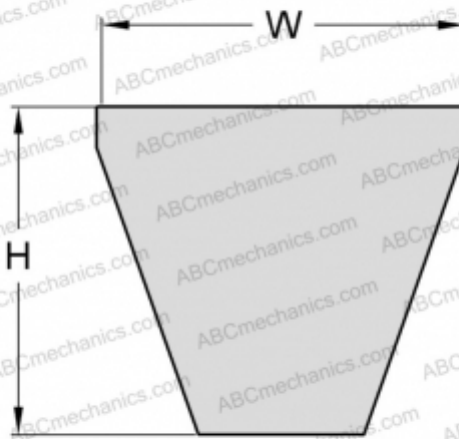

PHG 8V2360XP SKF

Хтра узкий клиновыи ремень с оберткой боковых граней

ТИП: Клиновые ремни, Узкие, Приводные SKF Xtra Power стандарт ANSI (США), Профиль 8V XP (SKF)

Технические характеристики

РАЗМЕРЫ, ММ

Расчетная длина	5994,000
Ширина, W	25,000
Высота, H	23,000