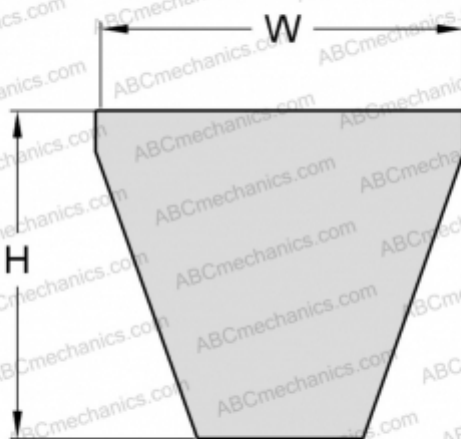

PHG 8V2500XP SKF

Хтра узкий клиновыи ремень с оберткой боковых граней

ТИП: Клиновые ремни, Узкие, Приводные SKF Xtra Power стандарт ANSI (США), Профиль 8V XP (SKF)

Технические характеристики

РАЗМЕРЫ, ММ

Расчетная длина	6350,000
Ширина, W	25,000
Высота, H	23,000