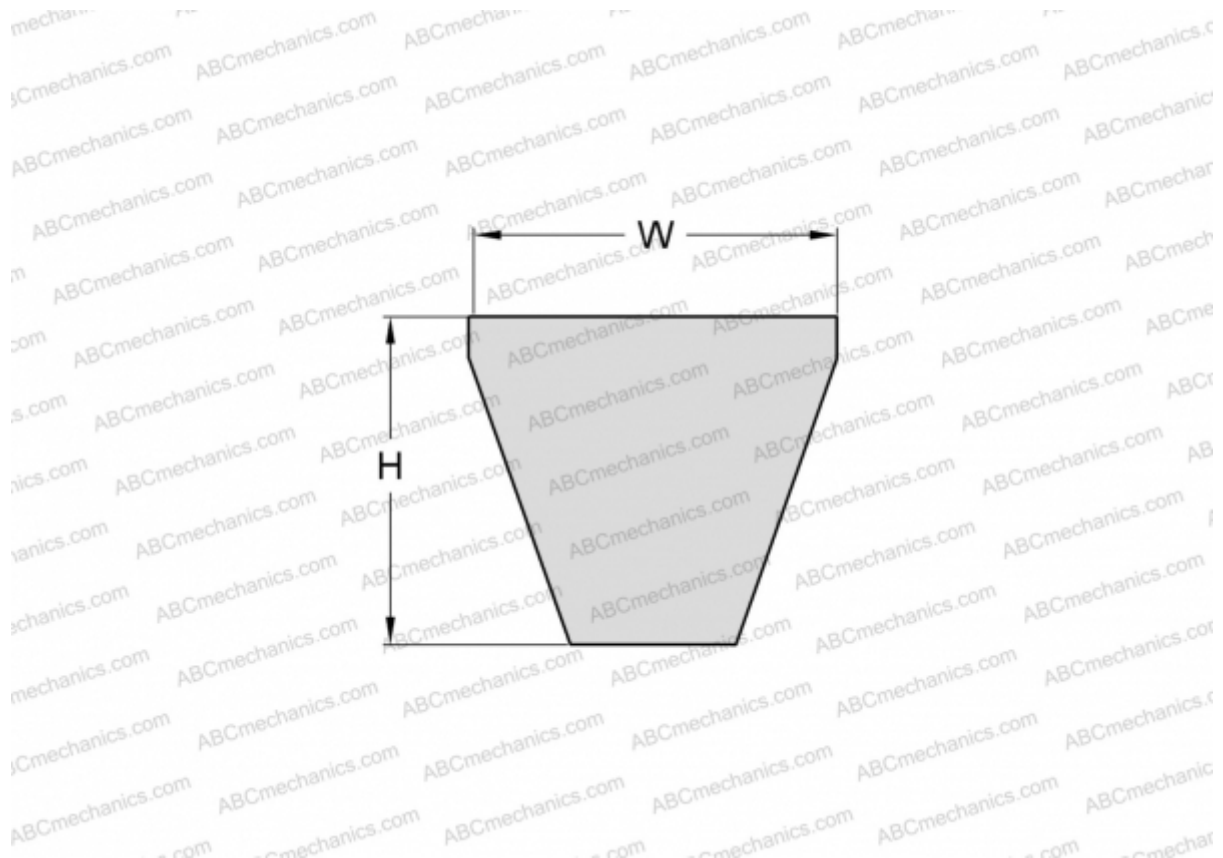

PHG 8V2650XP SKF

Хтра узкий клиновыи ремень с оберткой боковых граней

ТИП: Клиновые ремни, Узкие, Приводные SKF Xtra Power стандарт ANSI (США), Профиль 8V XP (SKF)

Технические характеристики

РАЗМЕРЫ, ММ

Расчетная длина	6731,000
Ширина, W	25,000
Высота, H	23,000