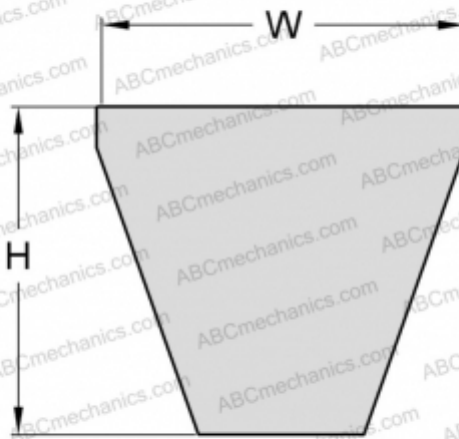

PHG 8V3000XP SKF

Хтра узкий клиновый ремень с оберткой боковых граней

ТИП: Клиновые ремни, Узкие, Приводные SKF Xtra Power стандарт ANSI (США), Профиль 8V XP (SKF)

Технические характеристики

РАЗМЕРЫ, ММ

Расчетная длина	7620,000
Ширина, W	25,000
Высота, H	23,000