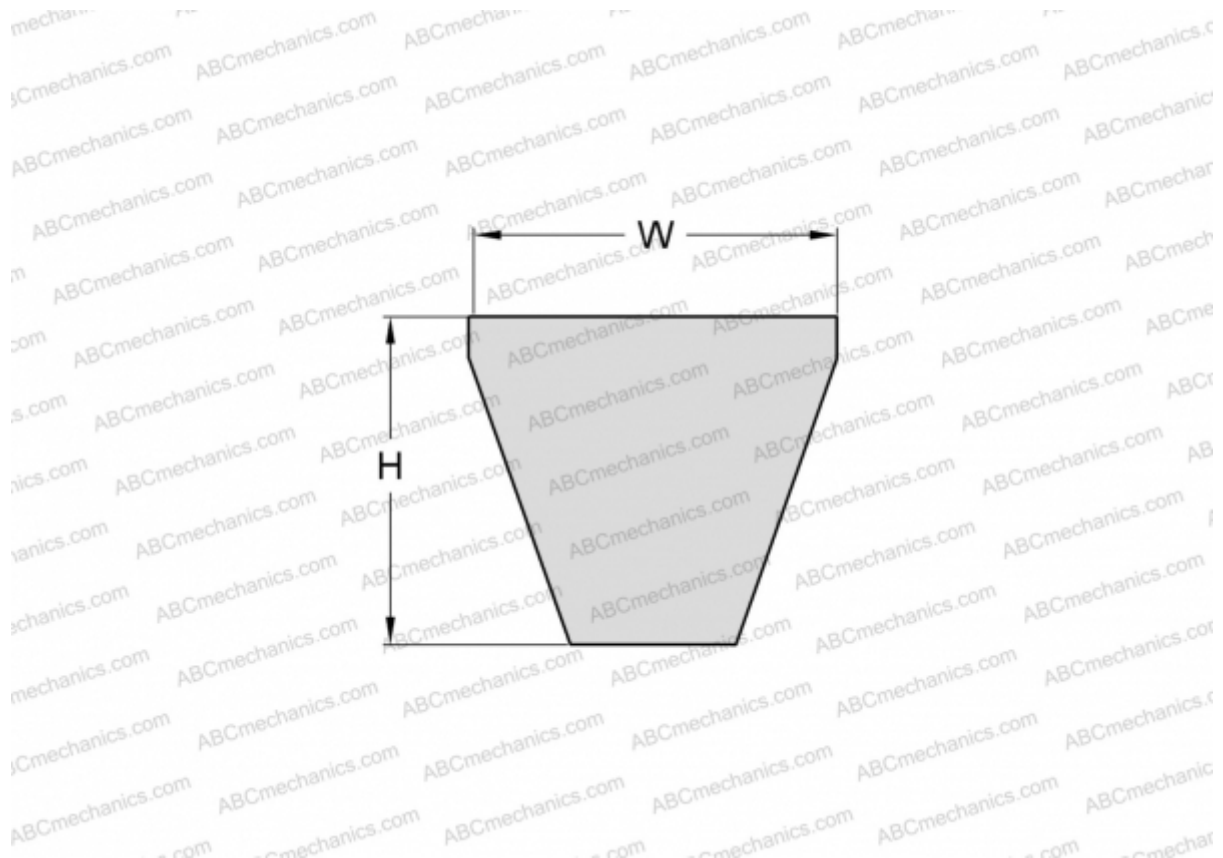

PHG 8V3150XP SKF

Хтра узкий клиновыи ремень с оберткой боковых граней

ТИП: Клиновые ремни, Узкие, Приводные SKF Xtra Power стандарт ANSI (США), Профиль 8V XP (SKF)

Технические характеристики

РАЗМЕРЫ, ММ

Расчетная длина	8001,000
Ширина, W	25,000
Высота, H	23,000