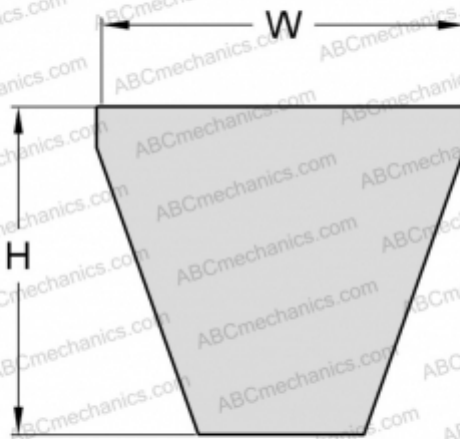

PHG 8V3350XP SKF

Хтра узкий клиновыи ремень с оберткой боковых граней

ТИП: Клиновые ремни, Узкие, Приводные SKF Xtra Power стандарт ANSI (США), Профиль 8V XP (SKF)

Технические характеристики

РАЗМЕРЫ, ММ

Расчетная длина	8509,000
Ширина, W	25,000
Высота, H	23,000