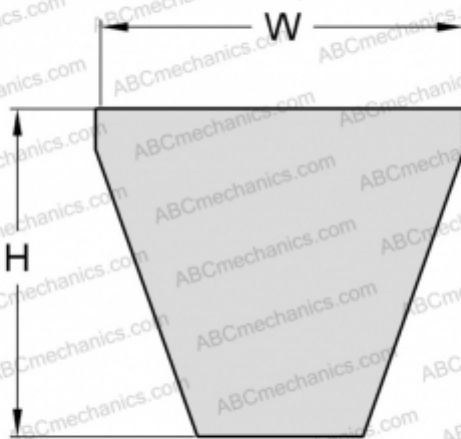

PHG 8V3550XP SKF

Хтра узкий клиновыи ремень с оберткой боковых граней

ТИП: Клиновые ремни, Узкие, Приводные SKF Xtra Power стандарт ANSI (США), Профиль 8V XP (SKF)

Технические характеристики

РАЗМЕРЫ, ММ

Расчетная длина	9017,000
Ширина, W	25,000
Высота, H	23,000