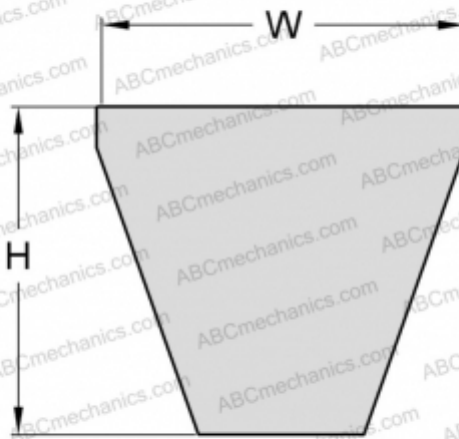

# PHG 8V3750XP SKF

Хтра узкий клиновыи ремень с оберткой боковых граней

ТИП: Клиновые ремни, Узкие, Приводные SKF Xtra Power стандарт ANSI (США), Профиль 8V XP (SKF)

### РАЗМЕРЫ, ММ

Расчетная длина	9525,000
Ширина, W	25,000
Высота, H	23,000