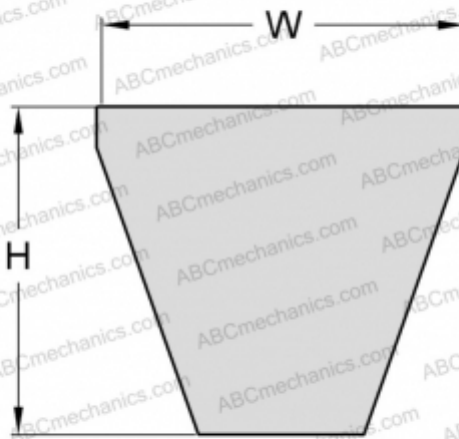

# PHG 8V4000XP SKF

Хтра узкий клиновыи ремень с оберткой боковых граней

ТИП: Клиновые ремни, Узкие, Приводные SKF Xtra Power стандарт ANSI (США), Профиль 8V XP (SKF)

### РАЗМЕРЫ, ММ

Расчетная длина	10160,000
Ширина, W	25,000
Высота, H	23,000