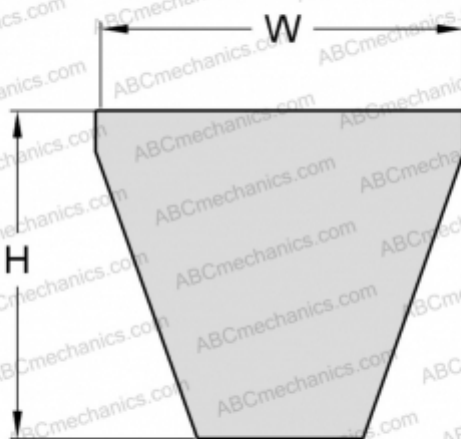

PHG 8V4250XP SKF

Хтра узкий клиновыи ремень с оберткой боковых граней

ТИП: Клиновые ремни, Узкие, Приводные SKF Xtra Power стандарт ANSI (США), Профиль 8V XP (SKF)

Технические характеристики

РАЗМЕРЫ, ММ

Расчетная длина	10795,000
Ширина, W	25,000
Высота, H	23,000