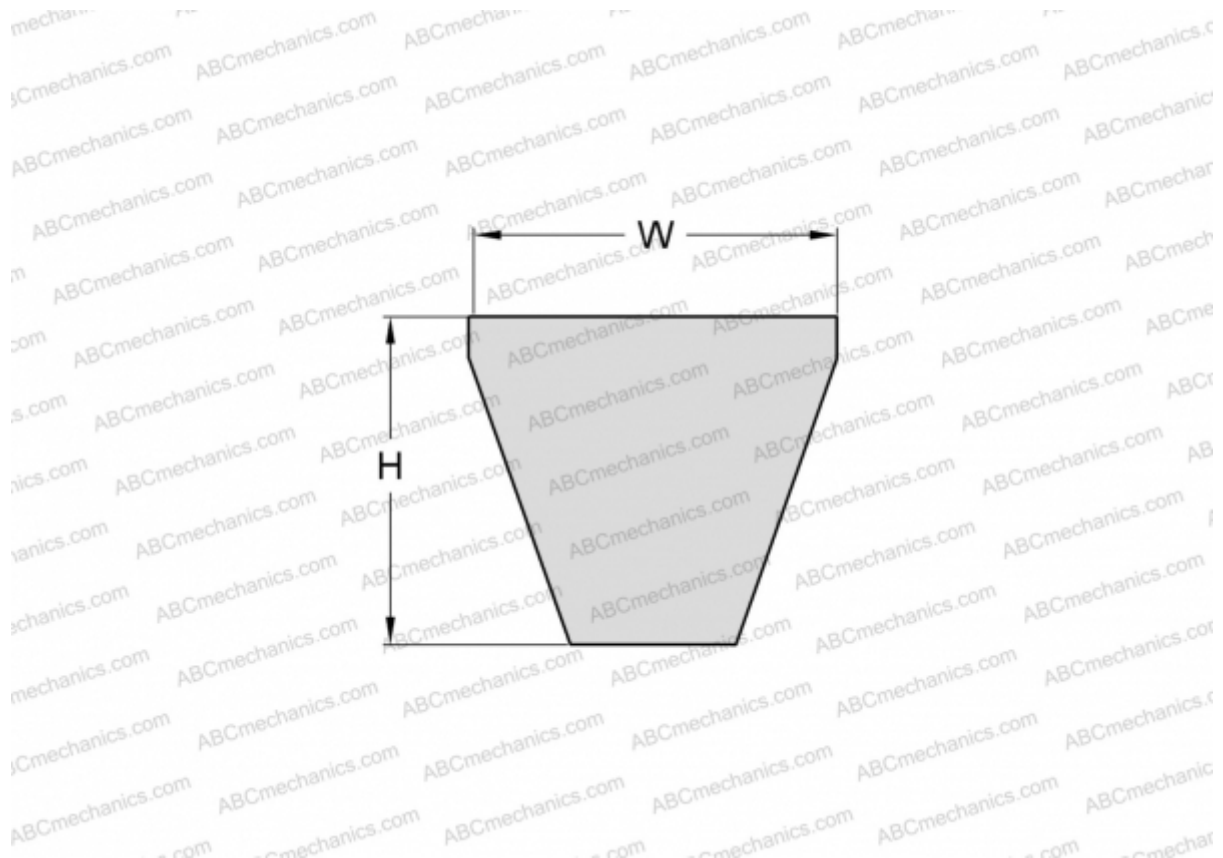

PHG 8V4500XP SKF

Хтра узкий клиновыи ремень с оберткой боковых граней

ТИП: Клиновые ремни, Узкие, Приводные SKF Xtra Power стандарт ANSI (США), Профиль 8V XP (SKF)

Технические характеристики

РАЗМЕРЫ, ММ

| | |
|-----------------|-----------|
| Расчетная длина | 11430,000 |
| Ширина, W | 25,000 |
| Высота, H | 23,000 |